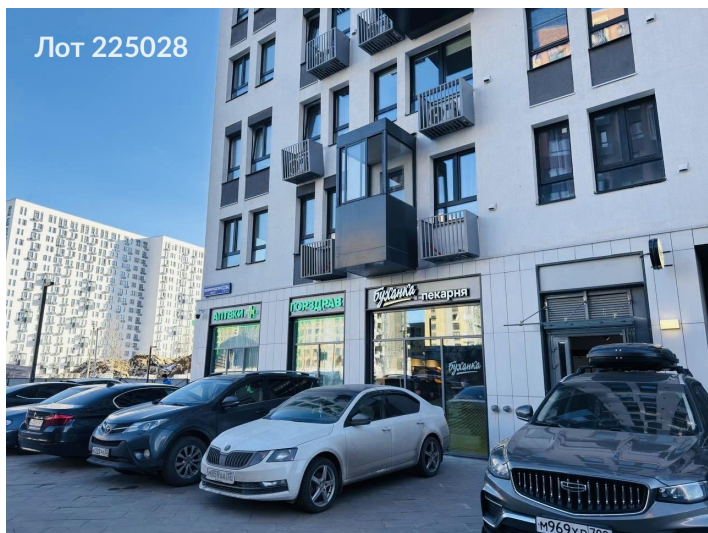

Лот 225028

Лот 225028